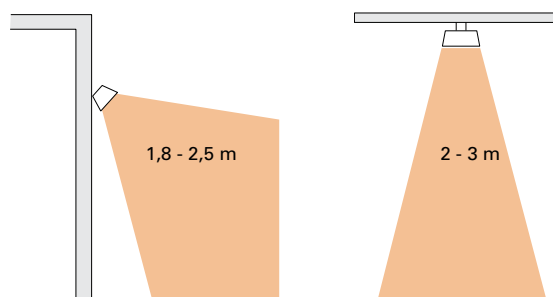

Installationshöjd

Vi förbehåller oss rätten till eventuella ändringar.

Carboninfra IHC

Tekniska data | Carboninfra IHC med bred värmespridning, installationshöjd 2 – 3 m ⚡

Typ	E-nr	Värmeeffekt [W]	Spänning [V]	Ström [A]	Max. glödtråds- temperatur (°C)	Mått LxHxB [mm]	Vikt [kg]
IHC12	85 700 07	1150	230V~	5,0	1200	500x77x169	1,9
IHC18	85 700 08	1750	230V~	7,6	1200	676x77x169	2,5