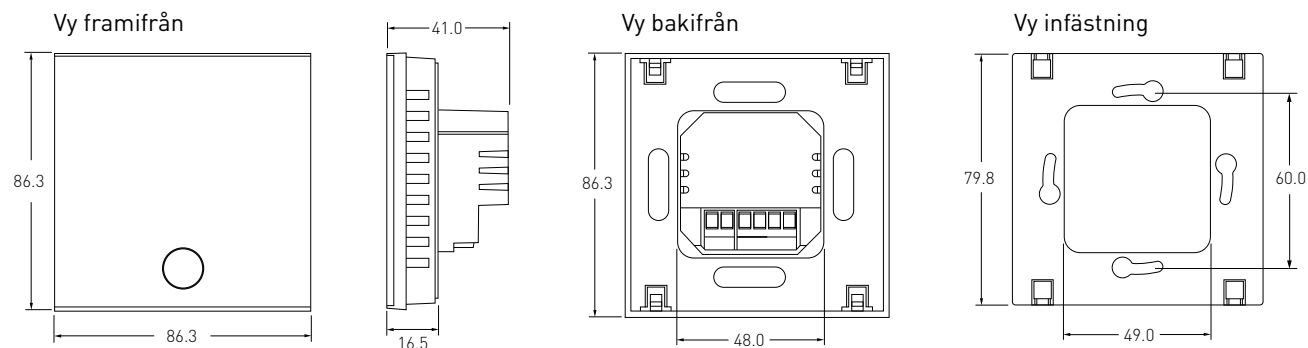

MÅTT (MM)

REGLERLÄGEN

- Enbart golvgivare
- Enbart rumsgivare
- Kombination av rumsgivare med golvgivare som temperaturbegränsare.

TEKNISKA DATA

Anslutningsspänning:	230 VAC (+10 % / -15 %) – 50 Hz
Utgångsrelä	230 VAC, max. 13 A resistiv last (max. 3000 W)
Effektförbrukning (standby)	3 VA
Omgivningstemperatur - drift	0 ... +40 °C, 5 ... 95 % relativ luftfuktighet (icke-kondenserande)
Kopplingshysteres	1 K (justerbar mellan 0,5 och 2,0 K)
Anslutningsplint	Max. 2,5 mm ²
Kapslingsklass	IP 21
Golvgivare	Extern golvgivare (område +5 ... +35 °C) - Med 3 meter kabel (Kan förlängas upp till 100 m med 2 x 1,5 mm ²) - Typ NTC 10K @ 25 °C