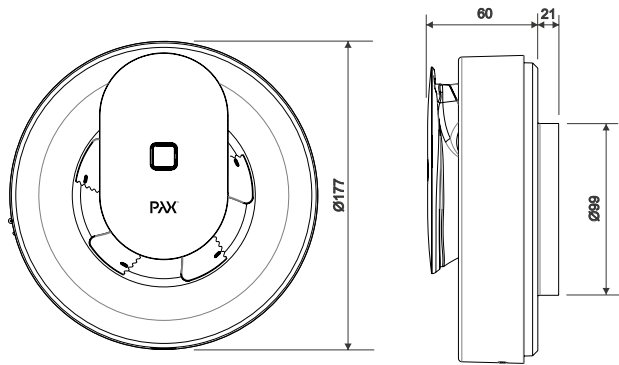

Pax Sirocco är enkel att installera och klar att användas utan att några inställningar behöver göras. Fläkten har följande automatiska funktioner:

- Den arbetar kontinuerligt med ett grundflöde på ca 30 m³/h.
- Vid påverkan av en ljusförändring, när en lampa tänds, eller vid skuggförändringar när någon rör sig i rummet ökar flödet till ca 60 m³/h under 15 minuter.
- Om fuktigheten stiger snabbt vid t ex en dusch går fläkten upp på maxflöde ca 110 m³/h. När fukten är bortventilerad återgår fläkten till grundflödet ca 30 m³/h.

Dessa funktioner gör att det hela tiden skapas en hälsosam luftomsättning och ett bättre inneklimat i huset.

Pax Sirocco är extremt tystgående och är självklart godkänd för att användas i våtutrymmen.

Innovation i varje detalj.

Pax Sirocco är utvecklad och tillverkad i Sverige och vi har som vanligt varit kompromisslösa i såväl material, miljö- och kvalitetstänk. Fläkten är fylld med den allra senaste styrtekniken och har mer än 20 procent bättre prestanda än tidigare modeller. Dessutom har Pax Sirocco minimal energiförbrukning och är mycket enkel att rengöra.

En fläkt med oanade möjligheter.

Pax Sirocco är utvecklad för mer än bara bostaden. Den inbyggda 12-voltsingången gör det möjligt att använda fläkten i t ex båt och husbil utan att dränera batterierna.

Pax Sirocco är en av de mest mångsidiga fläktarna vi har tagit fram. Och som vanligt när det handlar om paxprodukter, så har varje enskild fläkt genomgått noggranna kvalitets- och säkerhetstester.

Det är därför vi lämnar hela 5 års garanti på din Pax Sirocco.