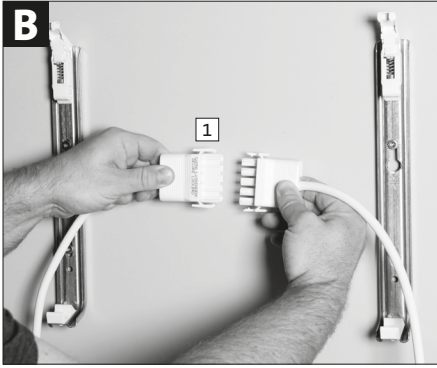

PURMO LVI CABLE KIT

SE ANSLUTNINGSKABEL FI ASENNUSTARVIKE NO TILKOBLINGSKABEL

Cable length: 120 cm
IP20
NAC52S.R/L1
CEE 7/7 hybrid 90 degrees
Current rating: 16 A
Voltage rating: 250 V
Art.number: AZ01MM0000000100
EAN/GTIN: 6418569525188
S-nro: 8129400
E-nr: 8500167
El-nr: 5408330