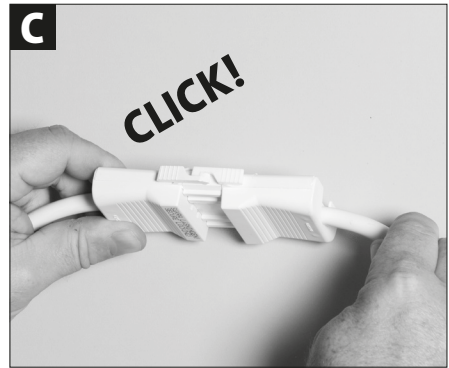

PURMO LVI CABLE KIT

SE ANSLUTNINGSKABEL FI ASENNUSTARVIKE NO TILKOBLINGSKABEL

Cable length: 120 cm
IP20
NAC52S.R/L1
CEE 7/7 hybrid 90 degrees
Current rating: 16 A
Voltage rating: 250 V
Art.number: AZ01MM0000000100
EAN/GTIN: 6418569525188
S-nro: 8129400
E-nr: 8500167
El-nr: 5408330