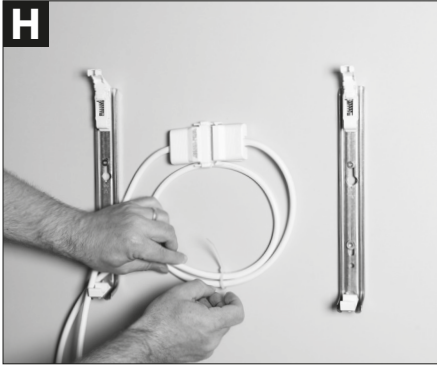

PURMO LVI CABLE KIT

SE ANSLUTNINGSKABEL FI ASENNUSTARVIKE NO TILKOBLINGSKABEL

Cable length: 120 cm
IP20
NAC52S.R/L1
CEE 7/7 hybrid 90 degrees
Current rating: 16 A
Voltage rating: 250 V
Art.number: AZ01MM0000000100
EAN/GTIN: 6418569525188
S-nro: 8129400
E-nr: 8500167
El-nr: 5408330