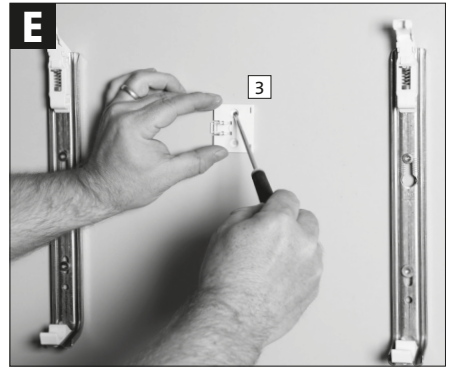

PURMO LVI CABLE KIT

SE ANSLUTNINGSKABEL FI ASENNUSTARVIKE NO TILKOBLINGSKABEL

Cable length: 120 cm
IP20
NAC52S.R/L1
CEE 7/7 hybrid 90 degrees
Current rating: 16 A
Voltage rating: 250 V
Art.number: AZ01MM0000000100
EAN/GTIN: 6418569525188
S-nro: 8129400
E-nr: 8500167
El-nr: 5408330