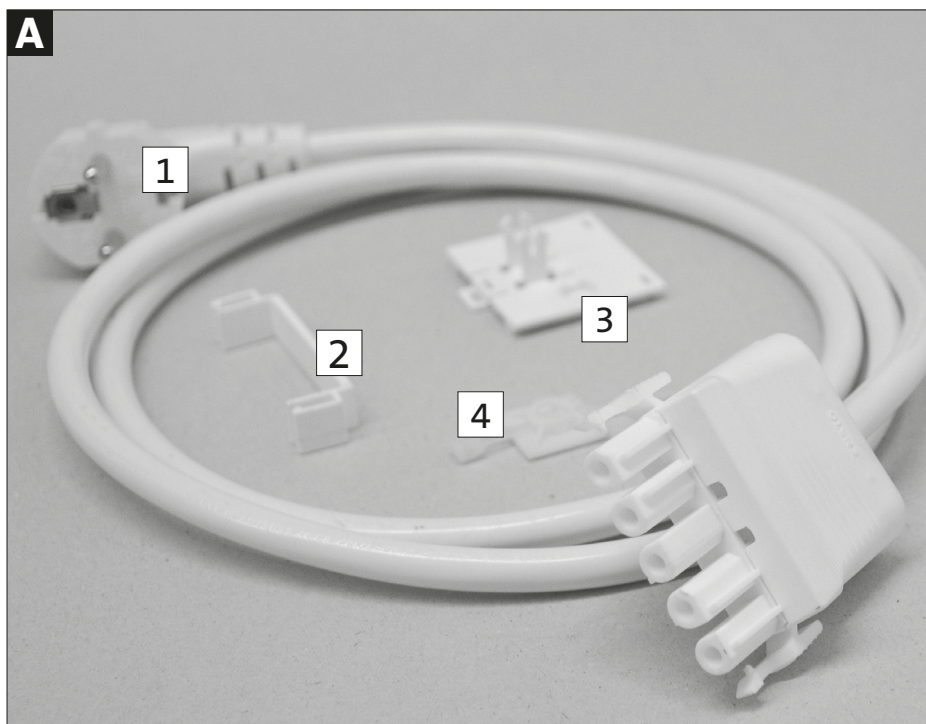

PURMO LVI CABLE KIT

SE ANSLUTNINGSKABEL FI ASENNUSTARVIKE NO TILKOBLINGSKABEL

Cable length: 120 cm
IP20
NAC52S.R/L1
CEE 7/7 hybrid 90 degrees
Current rating: 16 A
Voltage rating: 250 V
Art.number: AZ01MM0000000100
EAN/GTIN: 6418569525188
S-nro: 8129400
E-nr: 8500167
El-nr: 5408330