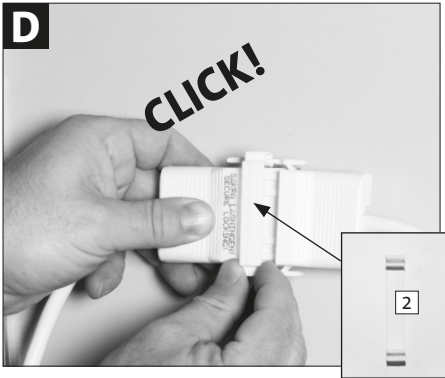

PURMO LVI CABLE KIT

SE ANSLUTNINGSKABEL FI ASENNUSTARVIKE NO TILKOBLINGSKABEL

Cable length: 120 cm
IP20
NAC52S.R/L1
CEE 7/7 hybrid 90 degrees
Current rating: 16 A
Voltage rating: 250 V
Art.number: AZ01MM0000000100
EAN/GTIN: 6418569525188
S-nro: 8129400
E-nr: 8500167
El-nr: 5408330