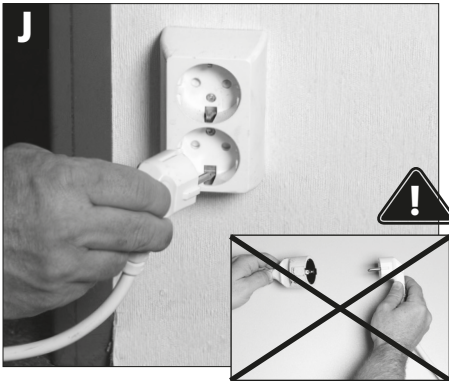

PURMO LVI CABLE KIT

SE ANSLUTNINGSKABEL FI ASENNUSTARVIKE NO TILKOBLINGSKABEL

Cable length: 120 cm
IP20
NAC52S.R/L1
CEE 7/7 hybrid 90 degrees
Current rating: 16 A
Voltage rating: 250 V
Art.number: AZ01MM0000000100
EAN/GTIN: 6418569525188
S-nro: 8129400
E-nr: 8500167
El-nr: 5408330