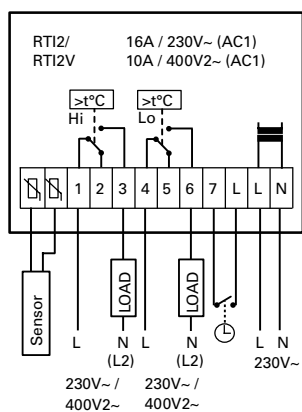

Termostater

Kopplingschema

T, TK, TD, termostater, bassortiment

T10S

TK10S

TD10

TKS16

TKS16400

RTI2, elektroniska 2-steps termostater

RTI2

RTI2V

Kopplingsschema

KRT, kapillärrörstermostater

KRT1900

KRTV19

KRT2800

TBK, bimetalstermostater

TBK10

TBKS10

KUR, digitalt kopplingsur

KUR

CBT, elektronisk timer

CBT