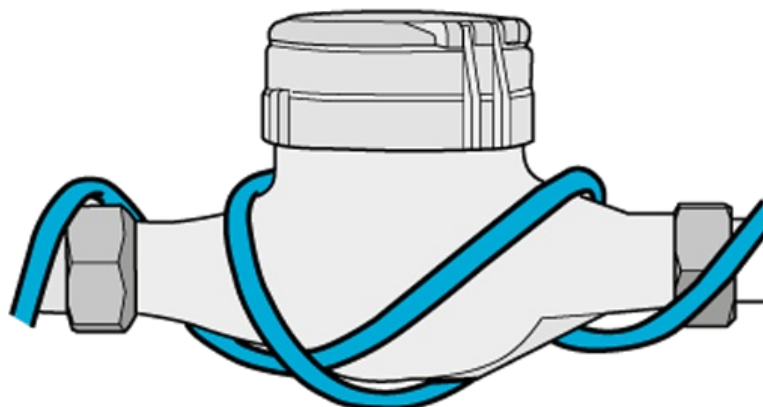

ARTIKELFÖRTECKNING

Artikelnr	Benämning	Mått
8960460	F-10 Frostskyddskabel	löpmeter

TEKNISK FAKTA

DIMENSION	7,3x5,3 mm
MAX DRIFTTEMPERATUR	65 °C
LÄGSTA INSTALLATIONSTEMPERATUR	-10 °C
ANSLUTNINGSSPÄNNING	230 V
MINSTA BÖJNINGSRADIE	35 mm
EFFEKT	10 W/m vid + 5°C vid förläggning på metallrör
MAX ANSL-LÄNGD VID 10A	100 m utvändigt montage 60 m invändigt montage
GODKÄNNANDE	CE

TILLBEHÖR

AN-AVSLUTNINGSSATS F-10
Komplett sats för montering av Ebeco F-10. Värmekabelskytt ingår.

Artikelnr	Benämning
8960408	An-/avslutningssats F-10

KOMPLETTERINGSSATS F-10