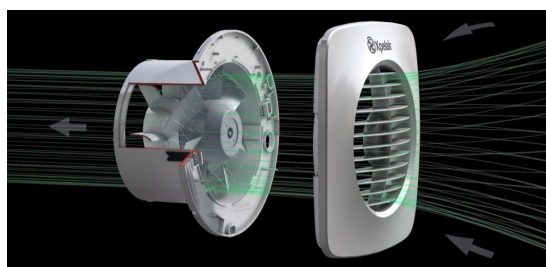

Simply Silent DX 100 100mm

- Tystgående fläkt
- 2 Hastigheter; 15l/s och 21l/s
- Passar till både vägg- och takmontering
- Enkel installation 
- Välj mellan rund eller fyrkantig front
- Levereras komplett med 300mm väggör

DX100

DX100HT

Standardfläkt som manövreras via separat brytare. (medföljer ej).

Med fuktsensor och timer. Fläkten startar automatisk om fuktigheten överstiger ditt förinställda värde. Timern ställs in efter ditt önskemål. 30 sekunder — 30 minuter eftergångstid.