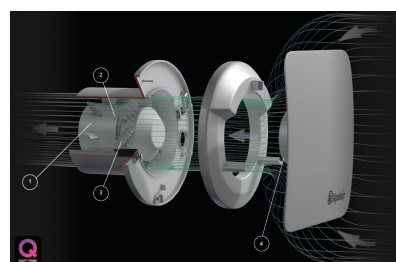

# Simply Silent Contour 100mm

- Vår mest ljudlösa fläkt
- 2 Hastigheter; 15l/s och 21l/s
- Passar till både vägg- och takmontering
- Enkel installation 
- Välj mellan rund eller fyrkantig front
- Kallrasskydd medföljer

## Xpelair Simply Silent C4

Standardfläkt som manövreras via separat brytare. (medföljer ej).