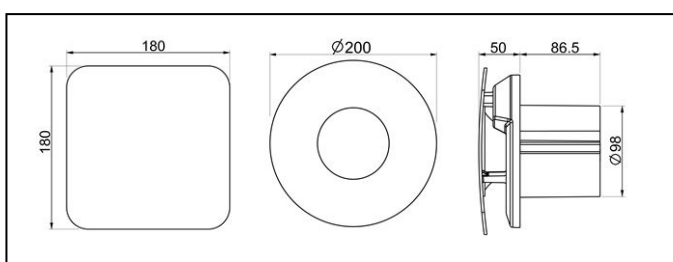

Xpelair Simply Silent C4

Standardfläkt som manövreras via separat brytare. (medföljer ej).

Xpelair Simply Silent C4HT

Med fuktsensor och timer. Fläkten startar automatisk om fuktigheten överstiger ditt förinställda värde. Timern ställs in efter ditt önskemål. 30 sekunder – 30 minuter eftergångstid.

TYPBETECKNING	DESIGN	BESKRIVNING	ART NR	E.NR	EAN NR
C4S	■	STANDARD	64513015	9303401	5013562929608
C4R	●	STANDARD	64513016	9303400	5013562929615
C4HTS	■	FUKTSENSOR ,TIMER	64513017	9303405	5013562929660
C4HTR	●	FUKTSENSOR ,TIMER	64513018	9303404	5013562929677

TEKNISKA DATA	
ANTAL HASTIGHETER (STEG)	2
EFFEKT, W, STEG 1 / 2	6.7 / 7.7
KAPACITET(FID, m³/h), STEG 1 / 2	54 / 76
KAPACITET (FID, l/s) STEG 1 / 2	15 / 21
LJUDNIVÅ db(A) 3m, STEG 1 / 2	16 / 29
SPECIFIC FAN POWER (SFP) (W/l/s) STEG 1 / 2	0.45 / 0.37
GARANTI	5 ÅR
SPÄNNING	220-240V
IP-KLASS	IPX4
VIKT (KG)	0.65
ISOLATIONSKLASS	KLASS II

Tillbehör:

Väggenomföringskit 100mm

Innehåller 300mm långt väggenomföringsrör och galler till vägg. Mycket enkel installation där allt görs från insidan av fasaden.